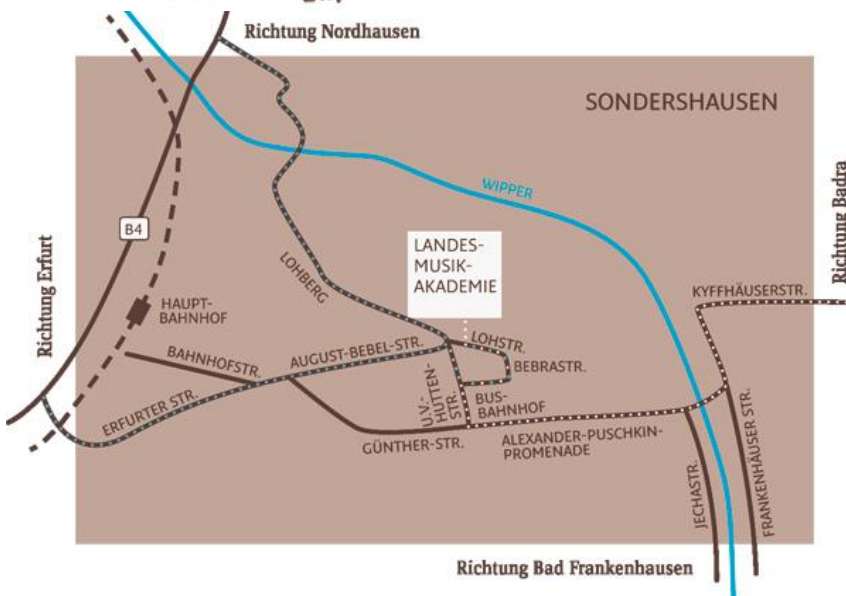

Die Anfahrt per Auto erfolgt von Erfurt aus über die Bundesstraße B4 (Erfurt - Sondershausen - Nordhausen).

Mit der Autobahn A38 zwischen Göttingen und Leipzig ist durch die Anschlussstelle Nordhausen (15km Entfernung) die Anbindung an das Autobahnnetz gegeben. Die Neueröffnung der A71 erleichtert die Anreise auf der A38 von Süden her.

Bei der Anfahrt über die Umgehungsstraße und in Sondershausen erfolgt die Orientierung an der Beschilderung "Schloss".

Obwohl sich das Verwaltungsgebäude und das Gästehaus gut sichtbar an der zentralen Kreuzung am Schlosspark befinden (Obelisk), muss zunächst im Karree in die Stadt hinunter gefahren werden, bis man die Parkplätze in unmittelbarer Gästehausnähe erreichen kann.

Der Empfang befindet sich im Verwaltungsgebäude (Eingang Hof).

Als Bahnreisender gelangen Sie stündlich von der Landeshauptstadt Erfurt nach Sondershausen. Die Fahrt dauert eine gute Stunde. Vom Bahnhof Sondershausen ist die Landesmusikakademie bequem zu Fuß zu erreichen.