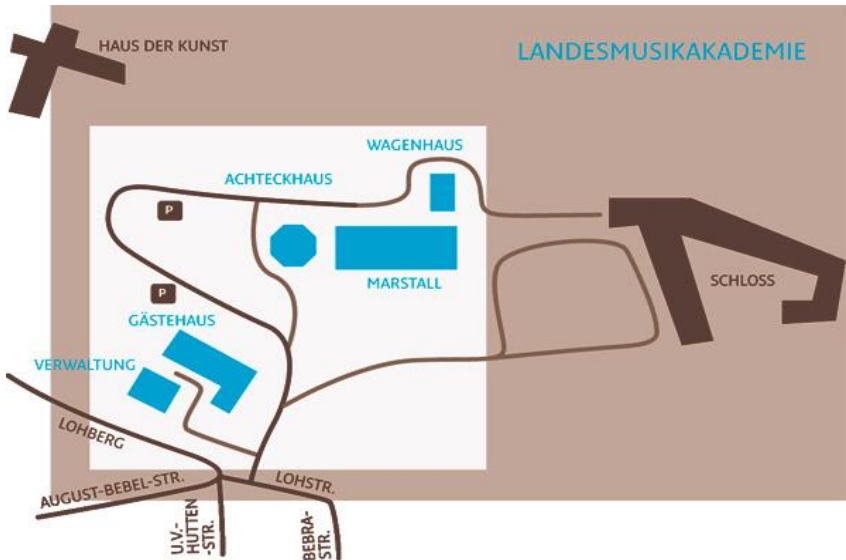

Kultur
macht STARK

Bündnisse für Bildung

GEFÖRDERT VOM

Bundesministerium
für Bildung
und Forschung

Freistaat
Thüringen

Staatskanzlei

IHR WEG ZUR Landesmusikakademie Sondershausen // Lohberg 11

Die Anfahrt per Auto erfolgt von Erfurt aus über die Bundesstraße B4 (Erfurt - Sondershausen - Nordhausen).

Mit der Autobahn A38 zwischen Göttingen und Leipzig ist durch die Anschlussstelle Nordhausen (15km Entfernung) die Anbindung an das Autobahnnetz gegeben. Die Neueröffnung der A71 erleichtert die Anreise auf der A38 von Süden her.

Bei der Anfahrt über die Umgehungsstraße und in Sondershausen erfolgt die Orientierung an der Beschilderung "Schloss".

Obwohl sich das Verwaltungsgebäude und das Gästehaus gut sichtbar an der zentralen Kreuzung am Schlosspark befinden (Obelisk), muss zunächst im Karree in die Stadt hinunter gefahren werden, bis man die Parkplätze in unmittelbarer Gästehausnähe erreichen kann.